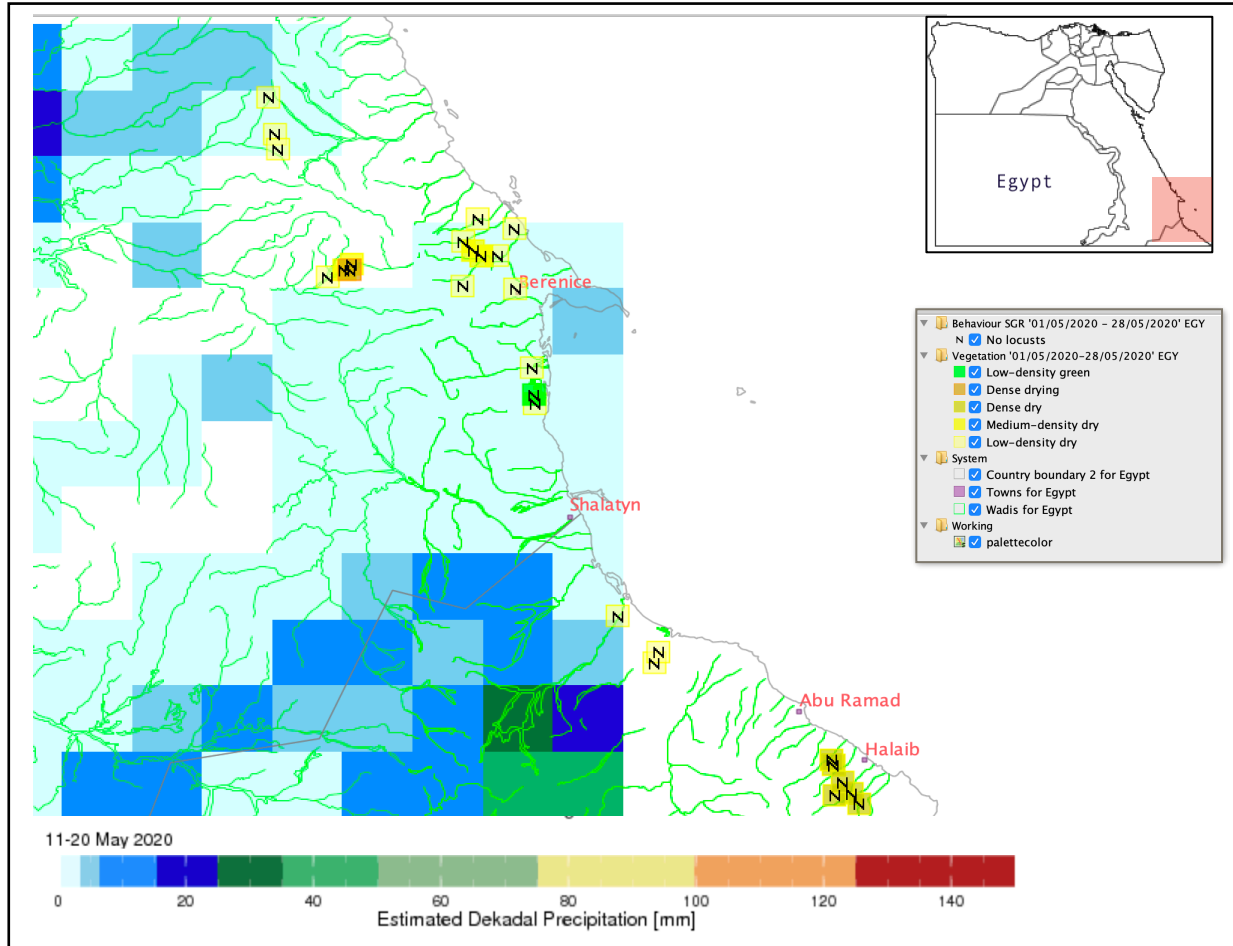

### حالة الجراد

لم يشاهد الجراد خلال شهر مايو فى جميع المناطق التى تم المسح بها ما بين ابو رماد ( ٢٢٠٥ شمالا / ٣٦٣٥ شرقا )، وادى الخريط بالشيخ الشاذلى (٢٤٠٤ شمالا ، ٣٤٤٦ شرقا ) وباقى المناطق الممسوحة ابرق، حماطه وبرانيس، الشلاتين.

## Forecasting

## التنبؤات

No significant developments are likely.

هامة

من غير المحتمل حدوث تطورات فى حالة الجراد.

**Map showing vegetation state, Rainfall and Desert Locust situation in Egypt during May 2020**

Dry vegetation prevailed at most of the coastal and sub-coastal areas in southeast Egypt. Light rains fell in Sheikh El-Shazly, and moderate to heavy rains fell on the inner desert areas to the west of Abu-Ramad and Halaib during the 2<sup>nd</sup> decade of May.